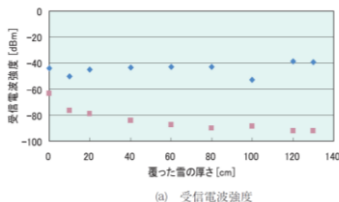

「ヒトココ」が採用している
900Mhz帯は、
積雪による電波減衰もなし！
つまり、埋没時の搜索にも有効。

スペック・価格情報

	親機 	子機
電波飛距離	見通し1km (使用環境による)	
周波数	925Mhz	
出力	20mW	
電池寿命	6ヶ月 (待機)	3ヶ月 (待機)
充電時間 (※)	約2時間(3時間以内)	
使用温度範囲	-10℃～40℃	-20℃～40℃
寸法	107x64x13mm	60x40x12mm (タブ部含む)
重さ	70g	20g
価格(税抜き)	親機・子機セット = 29,600円	
	19,800円	9,800円

※ 指定電圧：充電に使用するUSBの電源電圧はDC5V (USB規格に準拠)

■ 防水性能 = 親機：IPX6相当、子機：IPX7相当