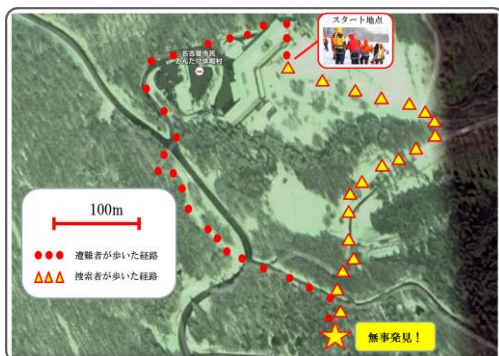

山のお守り、「ヒトココ」持っていますか？

GPSでもない、ビーコンでもない。
日本で生まれた、
全く新しい遭難対策機器。

特許登録済

HITOCOCO「ヒトココ」のしくみ

親機が子機の電波信号を捉え、遭難者の居場所を「距離・方向・電波強度」で知らせます。

親機液晶に子機までの
距離・方向の目安と「電波強度」を表示。

親機液晶画面

※「電波強度」は、子機に近づくほど数値が増加し
最大レベル「100」となります。
この電波強度の情報が最も正確で頼りになります。

フル充電で、親機は6ヶ月、
親機は3ヶ月の待受を実現！
長期化する搜索にも対応。

接続形態・グルーピング

仲間の子機や別の親機のIDを登録・消去・上書きが自由に可能！
 さまざまな目的やシーンにあわせて、最適な組合せ・グルーピングが可能です。

接続形態

グルーピング

【例】親機：2台、子機：20台
 ※ 親機1台につき、最大20件のIDを登録可能
 → グループ登山、ツアーなどで便利！

HITOCOCO 「ヒトココ」で変わること

山岳遭難が発生した場合、人と時間と多額の費用を要する「人海戦術」に頼らざるを得ないのが現状でした。「ヒトココ」なら、広範囲を「面」で瞬時に搜索するため、今まで発見できなかった場所でも、短時間での救助を実現します。

警察との実験で効果を実証：数百m先の遭難者を発見！

「電波の目」なら夜間搜索も可能に。
 今まで諦めていた時間帯でも
 搜索を継続することが可能に。

「ヒトココ」が採用している
 900Mhz帯は、
 積雪による電波減衰もなし！
 つまり、埋没時の搜索にも有効。