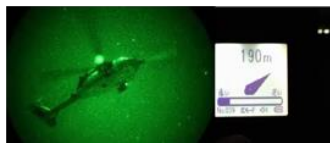

山のお守り、「ヒトココ」持っていますか？

GPSでもない、ビーコンでもない。
日本で生まれた、
全く新しい遭難対策機器。

特許登録済

HITOCOCO「ヒトココ」のしくみ

親機が子機の電波信号を捉え、遭難者の居場所を「距離・方向・電波強度」で知らせます。

親機液晶に子機までの
距離・方向の目安と「電波強度」を表示。

親機液晶画面

※「電波強度」は、子機に近づくほど数値が増加し
最大レベル「100」となります。
この電波強度の情報が最も正確で頼りになります。

フル充電で、親機は6ヶ月、
親機は3ヶ月の待受を実現！
長期化する搜索にも対応。

接続形態・グルーピング

仲間の子機や別の親機のIDを登録・消去・上書きが自由に可能！
 さまざまな目的やシーンにあわせて、最適な組合せ・グルーピングが可能です。

接続形態

グルーピング

【例】親機：2台、子機：20台
 ※ 親機1台につき、最大20件のIDを登録可能
 → グループ登山、ツアーなどで便利！

HITOCOCO 「ヒトココ」で変わること

山岳遭難が発生した場合、人と時間と多額の費用を要する「人海戦術」に頼らざるを得ないのが現状でした。「ヒトココ」なら、広範囲を「面」で瞬時に搜索するため、今まで発見できなかった場所でも、短時間での救助を実現します。

警察との実験で効果を実証：数百m先の遭難者を発見！

「電波の目」なら夜間搜索も可能に。
 今まで諦めていた時間帯でも
 搜索を継続することが可能に。

「ヒトココ」が採用している
 900Mhz帯は、
 積雪による電波減衰もなし！
 つまり、埋没時の搜索にも有効。