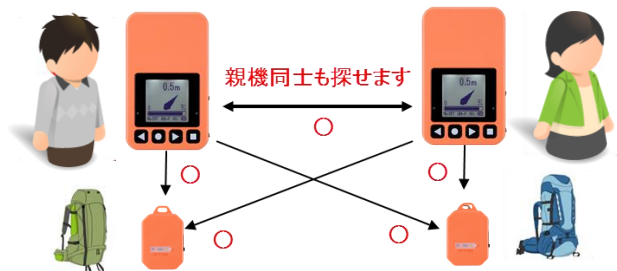

山のお守り、「ヒトココ」持っていますか？

GPSでもない、ビーコンでもない。
日本で生まれた、
全く新しい遭難対策機器。

特許登録済

HITOCOCO「ヒトココ」のしくみ

親機が子機の電波信号を捉え、遭難者の居場所を「距離・方向・電波強度」で知らせます。

親機液晶に子機までの
距離・方向の目安と「電波強度」を表示。

親機液晶画面

※「電波強度」は、子機に近づくほど数値が増加し
最大レベル「100」となります。
この電波強度の情報が最も正確で頼りになります。

山田さんのID発見！
あっちの方向で
410m先くらいだね

※端末ごとに固有のID番号有り。
特定の「あの人」だけを搜索可能。

HITOCOCO「ヒトココ」の三大特徴

① 子機は超軽量！

子機はたったの20g！
お子様でも負担なく携帯可能

② 広範囲を面で搜索！

広範囲を瞬時に搜索！
見通しで1kmの飛距離を確保。

③ 長寿命バッテリー！

フル充電で、親機は6ヶ月、
親機は3ヶ月の待受を実現！
長期化する搜索にも対応。

接続形態・グルーピング

仲間の子機や別の親機のIDを登録・消去・上書きが自由に可能！
 さまざまな目的やシーンにあわせて、最適な組合せ・グルーピングが可能です。

接続形態

グルーピング

【例】親機：2台、子機：20台
 ※ 親機1台につき、最大20件のIDを登録可能
 → グループ登山、ツアーなどで便利！

HITOCOCO 「ヒトココ」で変わること

山岳遭難が発生した場合、人と時間と多額の費用を要する「人海戦術」に頼らざるを得ないのが現状でした。「ヒトココ」なら、広範囲を「面」で瞬時に搜索するため、今まで発見できなかった場所でも、短時間での救助を実現します。

警察との実験で効果を実証：数百m先の遭難者を発見！

「電波の目」なら夜間搜索も可能に。
 今まで諦めていた時間帯でも
 搜索を継続することが可能に。

「ヒトココ」が採用している
 900Mhz帯は、
 積雪による電波減衰もなし！
 つまり、埋没時の搜索にも有効。